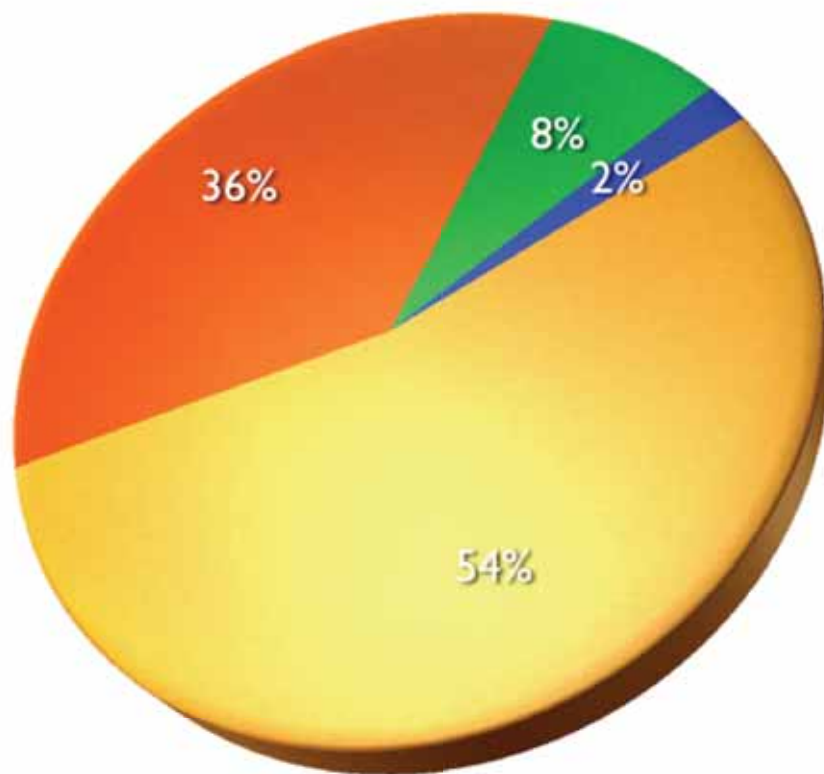

AVISO DE OCASION

Visitas :	280,000
Visitantes únicos:	112,000
Pageviews:	2,875,000
Autos:	32%
Bienes raíces:	20%
Empleos:	38%
Minutos x Visita:	12:25
Páginas x Visita:	10
Visitantes GDL:	94%

Fuente: Google Analytics

Ranking Alexa (Nov 2008- Ene 2009)

INFORMADOR.COM.MX

Tendencia de Tráfico Sep 2008- Ene 2009

Perfil del Visitante

Edades

- 0-18 Años
- 19-28 Años
- 29-40 Años
- 41-55 Años
- 55- Años

Perfil del Visitante

Nivel Socioeconómico