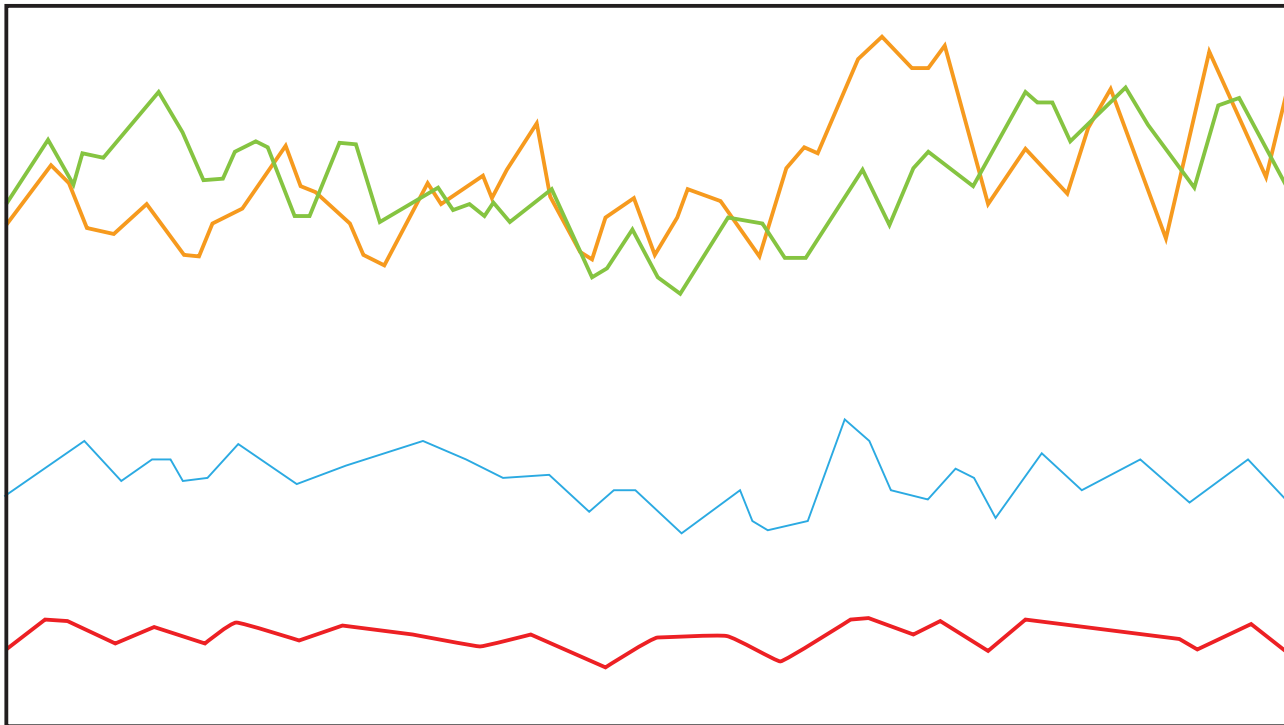

INFORMADOR.COM.MX

Conecte su marca más de 740,000 tapatíos

Informador.com.mx es el diario en internet más importante de Guadalajara y de Jalisco.

Con más de **740, 000 visitantes de la ciudad de Guadalajara**, **Informador.com.mx** es un medio ideal para conectar su marca con sus clientes en la segunda ciudad más grande del país.

Estadísticas de Tráfico a 31/ENE/2009

HOME Y SECCIONES

Visitas:	2,288,000
Visitantes únicos:	1,400,200
Pageviews:	6,580,000
Minutos x Visita:	5:20
Páginas x Visita:	4

VISITAS POR CIUDAD

Guadalajara:	740,000
México:	250,000
Monterrey:	78,000

AVISO DE OCASION

Visitas :	280,000
Visitantes únicos:	112,000
Pageviews:	2,875,000
Autos:	32%
Bienes raíces:	20%
Empleos:	38%
Minutos x Visita:	12:25
Páginas x Visita:	10
Visitantes GDL:	94%

Fuente: Google Analytics

Ranking Alexa (Nov 2008- Ene 2009)

INFORMADOR.COM.MX

Tendencia de Tráfico Sep 2008- Ene 2009

Perfil del Visitante

Edades

- 0-18 Años
- 19-28 Años
- 29-40 Años
- 41-55 Años
- 55- Años

Perfil del Visitante

Nivel Socioeconómico