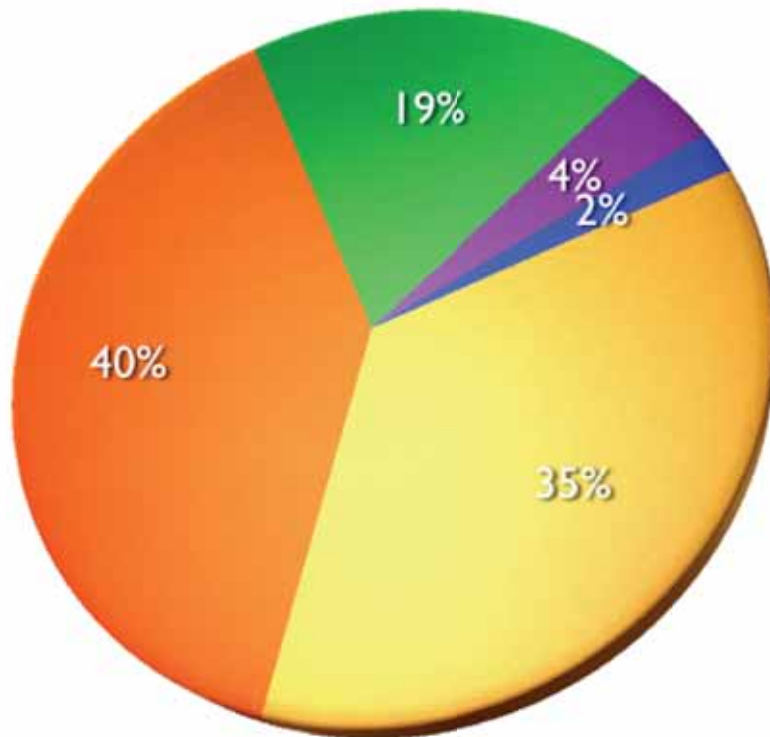

AVISO DE OCASION

Visitas :	280,000
Visitantes únicos:	112,000
Pageviews:	2,875,000
Autos:	32%
Bienes raíces:	20%
Empleos:	38%
Minutos x Visita:	12:25
Páginas x Visita:	10
Visitantes GDL:	94%

Fuente: Google Analytics

Ranking Alexa (Nov 2008- Ene 2009)

INFORMADOR.COM.MX

Tendencia de Tráfico Sep 2008- Ene 2009

Perfil del Visitante

Edades

- 0-18 Años
- 19-28 Años
- 29-40 Años
- 41-55 Años
- 55- Años

Perfil del Visitante

Nivel Socioeconómico

- Alta (A/B/C+)
- Media (C)
- Baja (D)
- Marginal (D/E)

Formatos

Home y Secciones

1. Leaderboard 728 x 90

2. InfoTop 230 x 90

3. Box 300 x 250

4. InfoSide 300 x 100

5. InfoStick 660 x 40