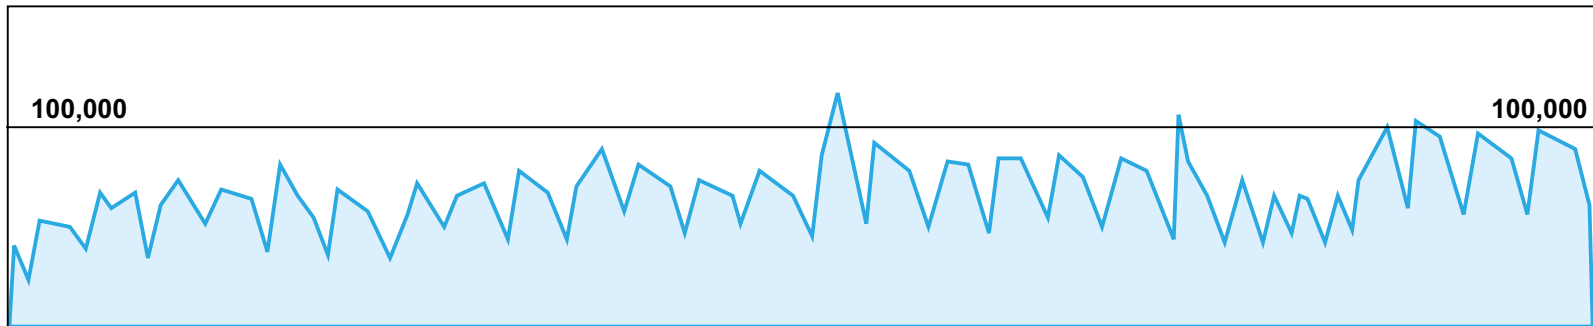

INFORMADOR.COM.MX

Conecte su marca más de 740,000 tapatíos

Informador.com.mx es el diario en internet más importante de Guadalajara y de Jalisco.

Con más de **740, 000 visitantes de la ciudad de Guadalajara**, **Informador.com.mx** es un medio ideal para conectar su marca con sus clientes en la segunda ciudad más grande del país.

Estadísticas de Tráfico a 31/ENE/2009

HOME Y SECCIONES

Visitas:	2,288,000
Visitantes únicos:	1,400,200
Pageviews:	6,580,000
Minutos x Visita:	5:20
Páginas x Visita:	4

VISITAS POR CIUDAD

Guadalajara:	740,000
México:	250,000
Monterrey:	78,000

AVISO DE OCASION

Visitas :	280,000
Visitantes únicos:	112,000
Pageviews:	2,875,000
Autos:	32%
Bienes raíces:	20%
Empleos:	38%
Minutos x Visita:	12:25
Páginas x Visita:	10
Visitantes GDL:	94%

Fuente: Google Analytics

Ranking Alexa (Nov 2008- Ene 2009)

INFORMADOR.COM.MX

Tendencia de Tráfico Sep 2008- Ene 2009

Perfil del Visitante

Edades

- 0-18 Años
- 19-28 Años
- 29-40 Años
- 41-55 Años
- 55- Años

Perfil del Visitante

Nivel Socioeconómico